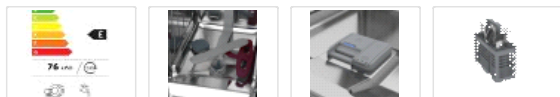

GVS 28S20

Varenr. GVS28S20

- 45cm bredde
- Lysindikering gulv
- 10 Kuverter
- 10 års motorgaranti ved registrering
- Lydniveauklasse: C
- Energiforbrug, 100 vask, kWh: 76
- Vandforbrug pr. gang, liter: 8,7
- Vejl.pris 5 499,-

[Køb her](#)

□ Produktdetaljer

Programmer

- 9 vaskeprogrammer: Auto, Mini 30', Eco 50°, Express 58', Intensiv 70°, Mix Wash+, Glass Care, Skyl, Pro Care

Ekstra Valgmuligheder:

- Half load - Halv fyldt maskine
- Power Wash - ekstra spulearm
- Ekstra skyl
- Rapid Clean - hurtig vask
- Ekstra Dry (Damp)

Vigtigste funktioner

- BLDC motor med 10 års garanti ved registrering
- 10 Kuverter
- Lysindikator på gulv
- Hot air ventilering/ Aktiv lufttørring
- All in one Tablet funktion
- Forskudt start 1/2-24t
- Justerbar Overkurv – 3 niveauer, 2 kopholdere
- Foldbare tallerkenstøtter i nederste kurv
- Dørvægt 3-5,5 kg – Selvjusterende Fjeder

- Kolonnemontering
- Taste display
- Højdejusterbar 82-92 cm
- Justerbar Fodspark – dybde/højde
- Bagerste Fødder justeres i Front

Forbrug

- Energieffektivitetsklasse: E
- Lydniveaurogklasse: C
- Lydniveau, dB(A): 46
- Opvaskeevne: 1.13
- Tørreevne: 1.07
- Energiforbrug pr. vask, kWh: 0.755
- Energiforbrug, 100 vask, kWh: 76
- Vandforbrug pr. gang, liter: 8,7