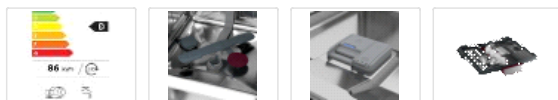

GVN 39S32

Varenr. GVN39S32

- Lysindikering gulv
- Auto åbning af dør ved program slut
- 15 Kuverter
- Lys indvendigt
- 10 års motorgaranti ved registrering
- Lydniveauklasse: B
- Energiforbrug, 100 vask, kWh: 86
- Vandforbrug pr. gang, liter: 9,5
- Vejl.pris: 7 499,- [Køb her](#)

□ Produktdetaljer

Programmer

- 8 vaskeprogrammer: Auto, Mini, Eco 50°, Express, Intensiv 70°, Mix, Glass Care, Forvask

Ekstra Valgmuligheder:

- Power Wash - ekstra spulearm
- Super Gloss
- Rapid Clean - hurtig vask
- Ekstra Skyl